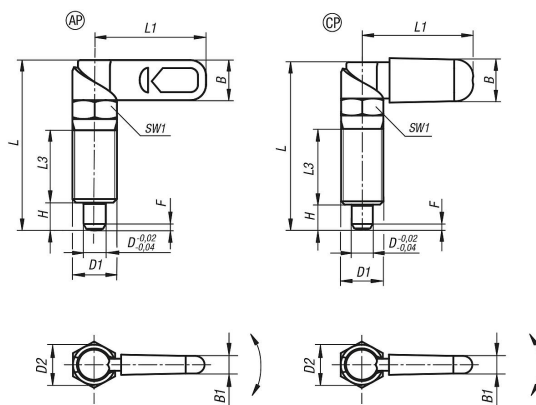

Dessins

Aperçu des articles