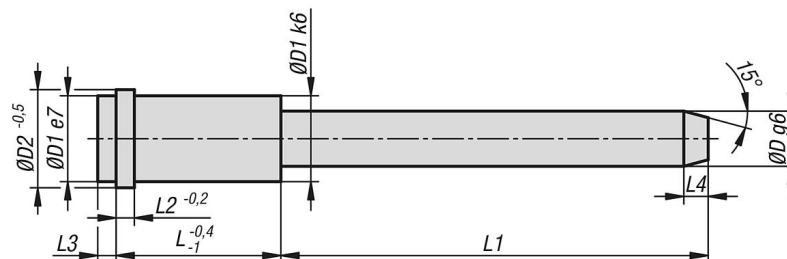

Aperçu des articles

Référence	D	D1	D2	L	L1	L2	L3	L4
21597-09012025	9	14	16	12	25	3	3	4
21597-09012045	9	14	16	12	45	3	3	4
21597-09012065	9	14	16	12	65	3	3	4
21597-09017020	9	14	16	17	20	3	3	4
21597-09017025	9	14	16	17	25	3	3	4
21597-09017030	9	14	16	17	30	3	3	4
21597-09017035	9	14	16	17	35	3	3	4
21597-09017050	9	14	16	17	50	3	3	4
21597-09017055	9	14	16	17	55	3	3	4
21597-09017070	9	14	16	17	70	3	3	4
21597-09017075	9	14	16	17	75	3	3	4
21597-09022025	9	14	16	22	25	3	3	4
21597-09022035	9	14	16	22	35	3	3	4
21597-09022055	9	14	16	22	55	3	3	4
21597-09022075	9	14	16	22	75	3	3	4
21597-09022095	9	14	16	22	95	3	3	4
21597-09027020	9	14	16	27	20	3	3	4
21597-09027025	9	14	16	27	25	3	3	4
21597-09027030	9	14	16	27	30	3	3	4