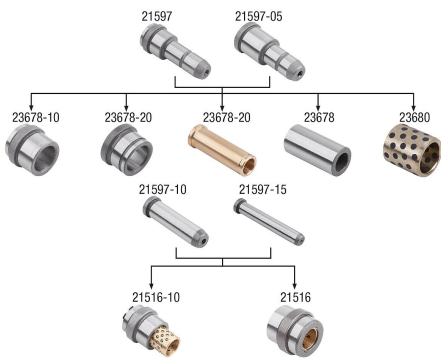

Description de l'article/illustrations du produit

Description

Matière :

Colonne de guidage en acier de cémentation 1.7139.

Finition :

cémenté.

Nota :

Les colonnes de guidage en acier avec collerette de centrage et deux diamètres de centrage offrent une solution pour des opérations de guidage précises dans les applications exigeantes. Ces colonnes de guidage offrent une précision, une stabilité et une flexibilité maximales dans le processus de fabrication.

Avec leur collerette de centrage intégrée et leur deux diamètres de centrage, ces colonnes de guidage permettent un alignement et un positionnement optimaux des outils et des moules. Cela offre une grande capacité d'adaptation et ouvre de nouvelles possibilités pour des opérations d'usinage précises.

Le principe 3+1 garantit un assemblage correct des deux moitiés de moule. On installe 3 éléments de guidage de diamètre plus grand et 1 élément de guidage de diamètre plus petit.

Dessins

Aperçu des articles

Référence	D	D1	D2	L	L1	L2	L3	L4
21597-09012025	9	14	16	12	25	3	3	4
21597-09012045	9	14	16	12	45	3	3	4
21597-09012065	9	14	16	12	65	3	3	4
21597-09017020	9	14	16	17	20	3	3	4
21597-09017025	9	14	16	17	25	3	3	4
21597-09017030	9	14	16	17	30	3	3	4
21597-09017035	9	14	16	17	35	3	3	4
21597-09017050	9	14	16	17	50	3	3	4
21597-09017055	9	14	16	17	55	3	3	4
21597-09017070	9	14	16	17	70	3	3	4
21597-09017075	9	14	16	17	75	3	3	4
21597-09022025	9	14	16	22	25	3	3	4
21597-09022035	9	14	16	22	35	3	3	4
21597-09022055	9	14	16	22	55	3	3	4
21597-09022075	9	14	16	22	75	3	3	4
21597-09022095	9	14	16	22	95	3	3	4
21597-09027020	9	14	16	27	20	3	3	4
21597-09027025	9	14	16	27	25	3	3	4
21597-09027030	9	14	16	27	30	3	3	4