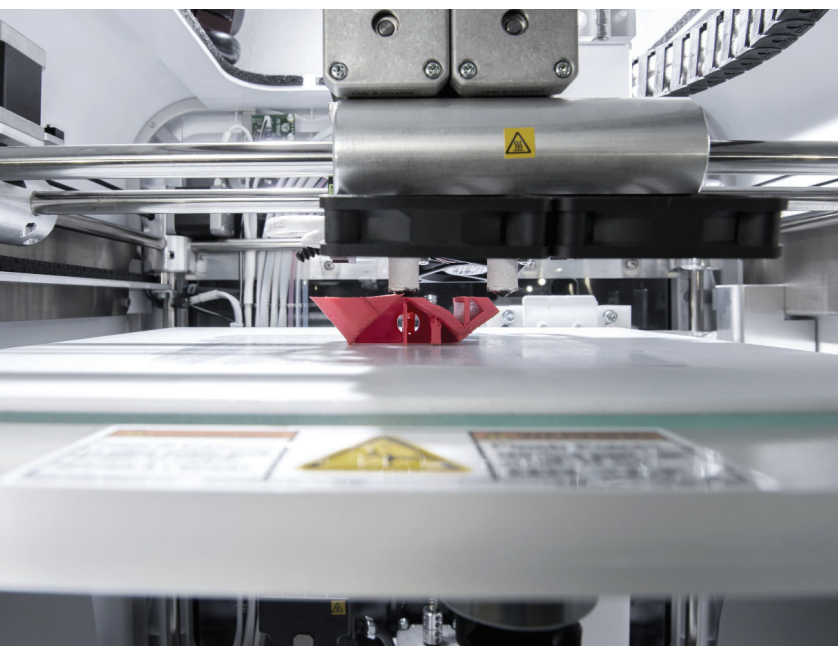

UNE EXPERTISE INÉGALÉE EN GRAVURE, MARQUAGE ET IMPRESSION DEPUIS 1993

Spécialiste du marquage industriel, Cartoflex réalise tous vos projets d'impression et de gravure, de la pièce unitaire à la grande série. Equipé d'un parc machine de 22 unités de hautes technologies, d'un atelier de production de 1800m² et d'une équipe dédiée, Cartoflex maîtrise l'ensemble des procédés de gravure laser et mécanique, de découpe et d'usinage et d'impression numérique.

UN SAVOIR-FAIRE COMPLET DE SOLUTION D'IDENTIFICATION ET DE TRAÇABILITÉ

Grâce à une maîtrise complète de ses savoir-faire, Cartoflex développe des solutions de gravure, marquage et impression pour l'industrie et la communication. Cartoflex réalise tous vos projets de **gravure sur pièces et de fabrication de face avant, étiquette, plaque, panneau d'affichage, PLV, carte et badge**. Et sur différents types de matières : métal, plastique, bois, aluminium, verre. Nous apportons toujours une réponse unique et spécifique à nos clients : fabrication et impression sur mesure, de haute qualité avec une possibilité infinie de formats.

GRAVURE LASER ET MÉCANIQUE | DÉCOUPE ET USINAGE | IMPRESSION NUMÉRIQUE
SIGNALÉTIQUE INDUSTRIELLE | FABRICATION DE CARTES ET BADGES PLASTIQUES